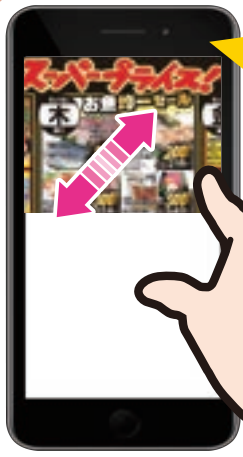

スマホでチラシが見やすくなりました!

従来のチラシは

拡大しないと文字が読めない

拡大するとどこを見ているかわからなくなる

上下にスクロールするだけ!

でも! スクロールチラシなら!

どちらからでも簡単にアクセスできます

アクセス方法1

店頭設置のポスターのQRコードから

アクセス方法2

ホームページから
トップ チラシ

検索

スマホのホーム画面に登録しよう! 簡単3ステップで登録完了!!

iOS (Safariの場合)

Android (Google Chromeの場合)

1. 共有ボタンをタップ